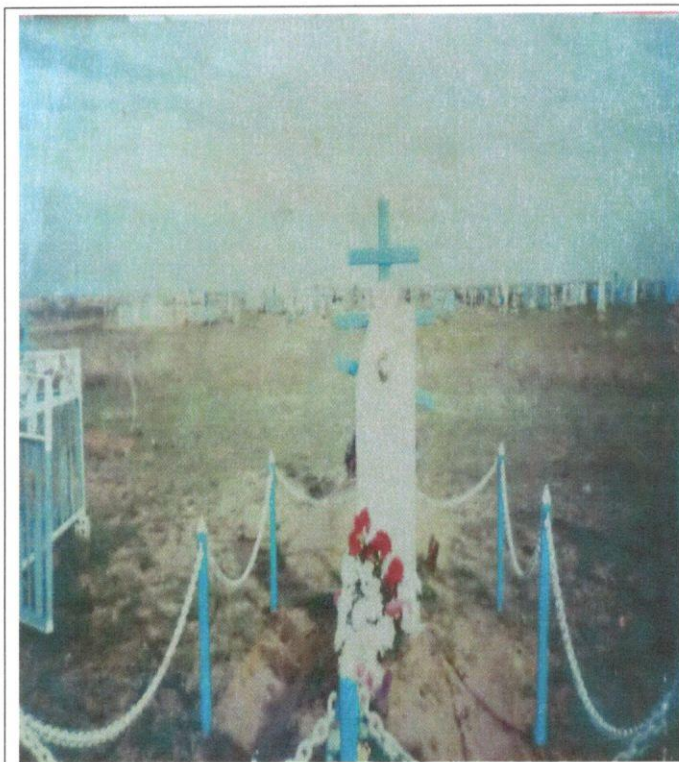

8. Фотоснимок захоронения

9. Схема расположения захоронения

Первый ряд с западной стороны, двенадцатое захоронение.