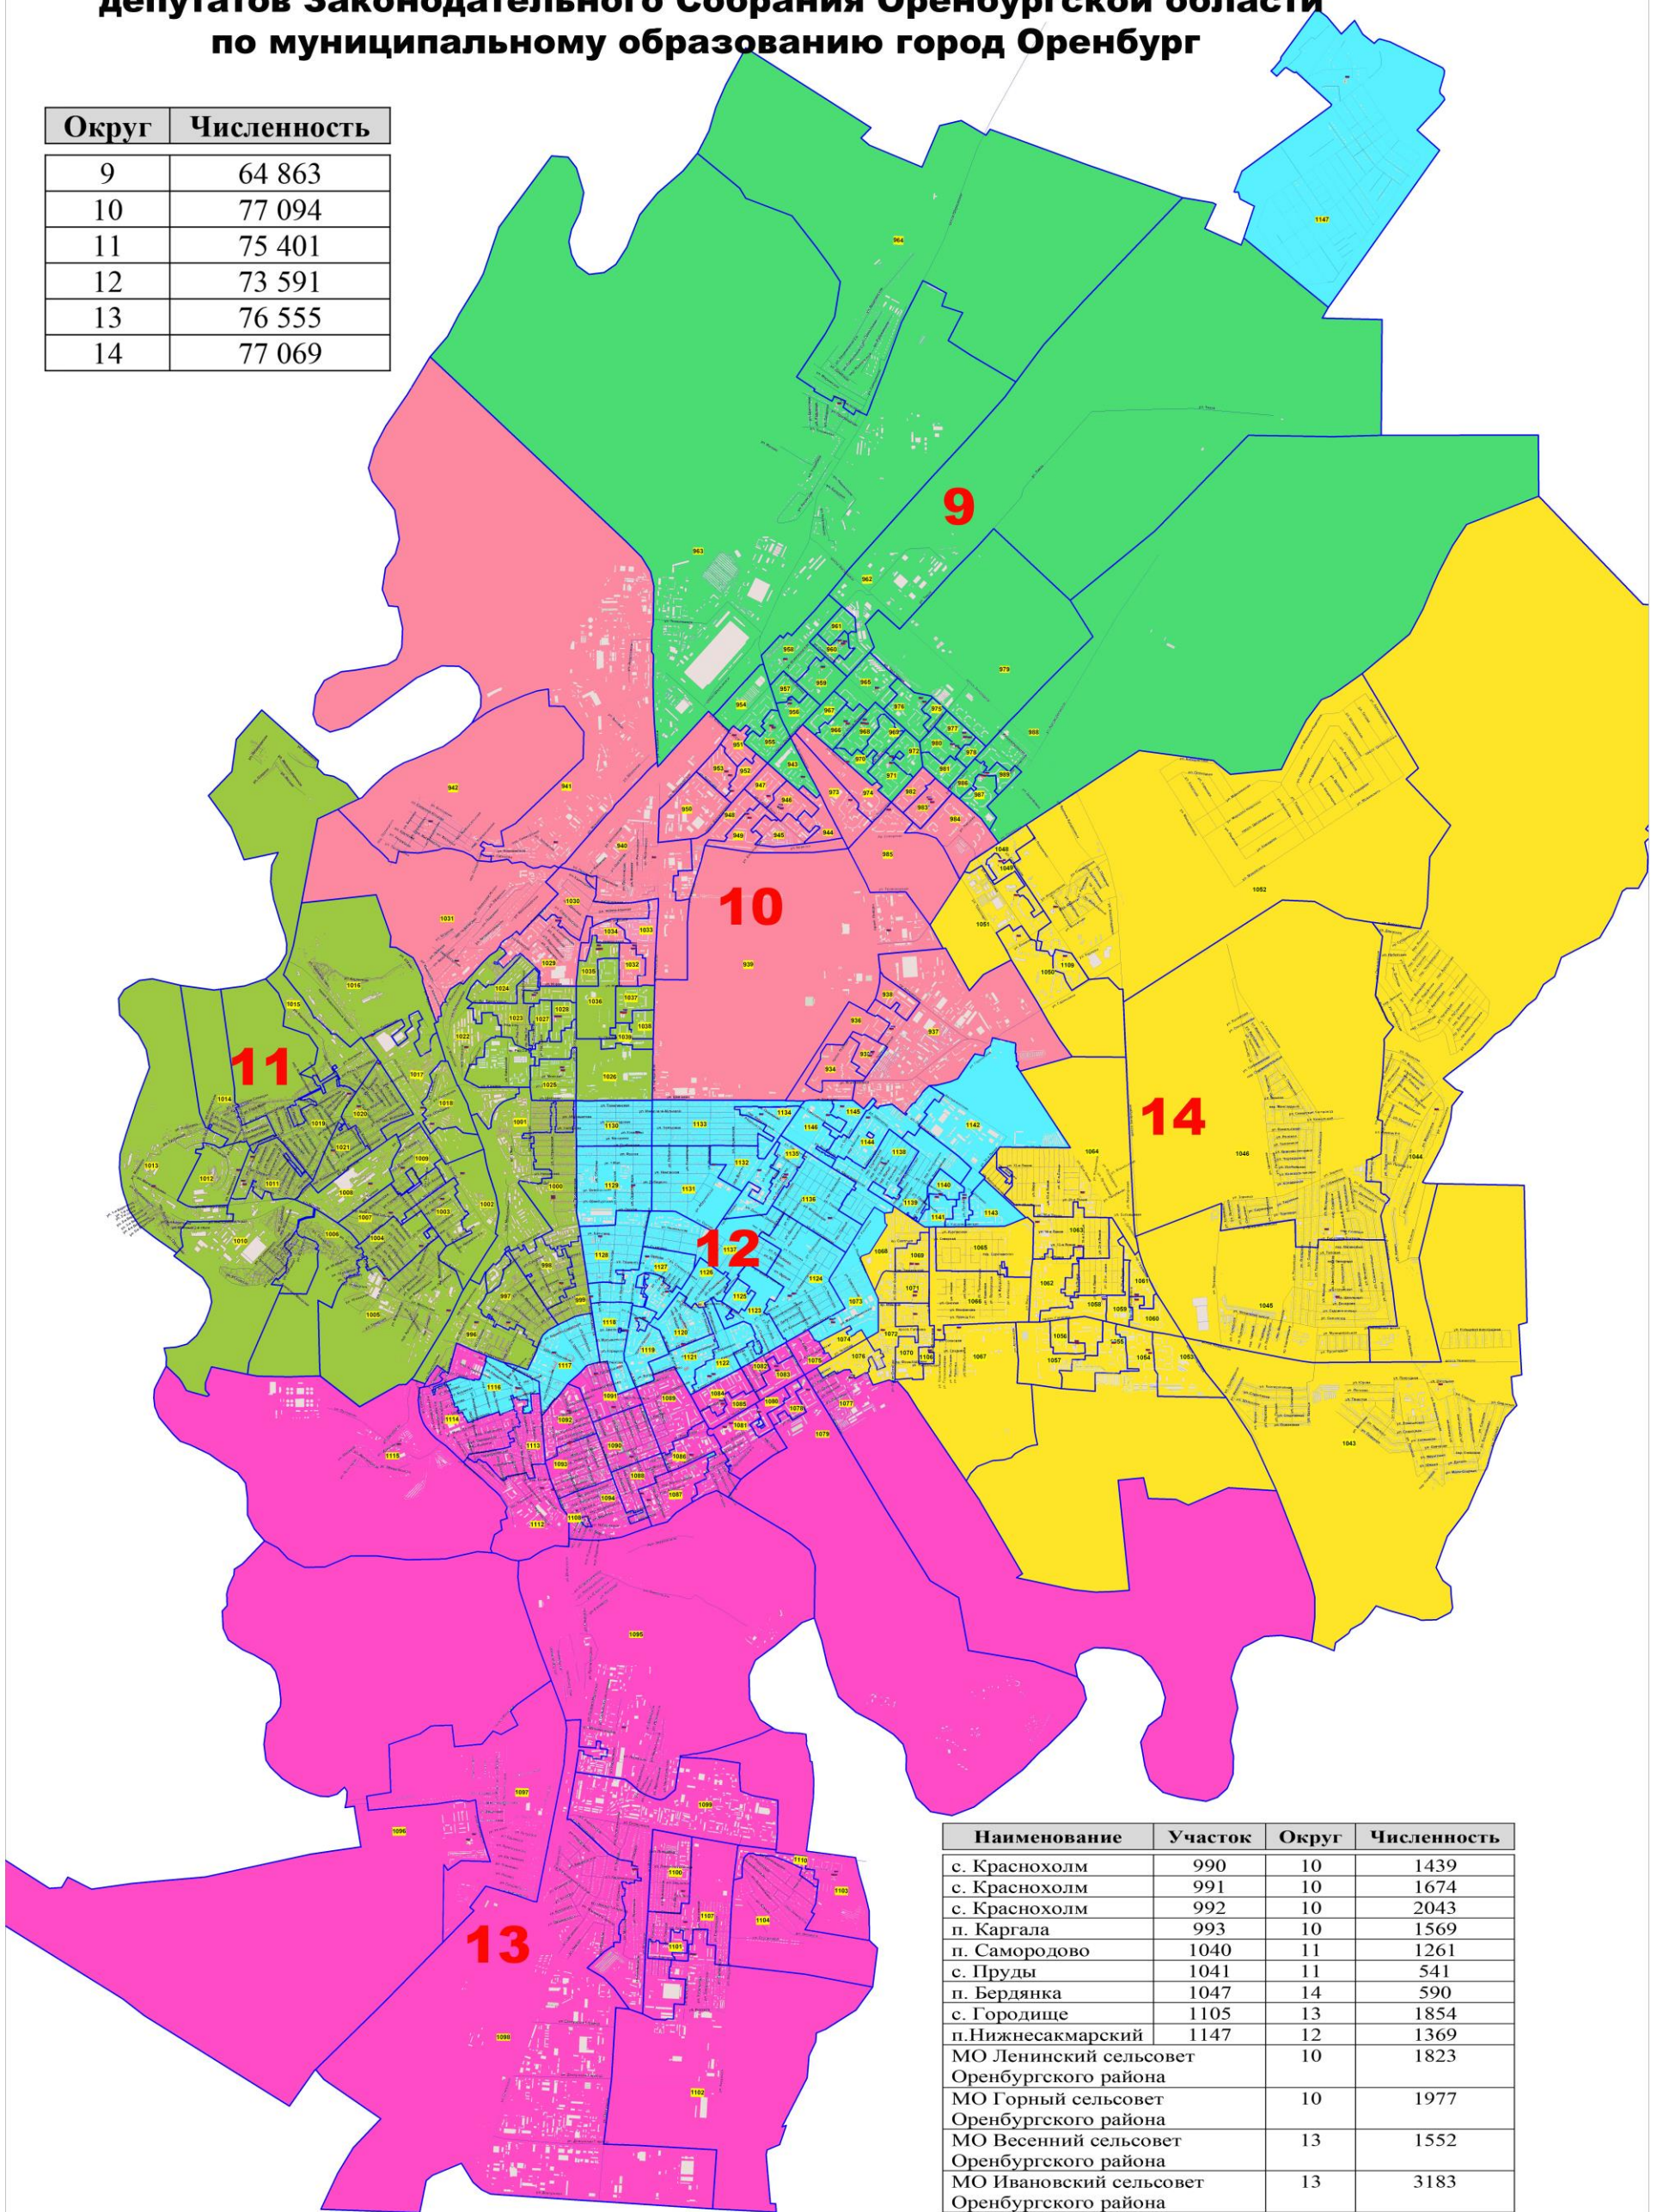

Самарская
область

Графическое изображение схемы одномандатных избирательных округов для проведения выборов депутатов Законодательного Собрания Оренбургской области

Республика
Башкортостан

КАЗАХСТАН

**Графическое изображение схемы
одномандатных избирательных округов для проведения выборов
депутатов Законодательного Собрания Оренбургской области
по муниципальному образованию город Оренбург**

Приложение __

Округ	Численность
9	64 863
10	77 094
11	75 401
12	73 591
13	76 555
14	77 069

Наименование	Участок	Округ	Численность
с. Краснохолм	990	10	1439
с. Краснохолм	991	10	1674
с. Краснохолм	992	10	2043
п. Каргала	993	10	1569
п. Самородово	1040	11	1261
с. Пруды	1041	11	541
п. Бердянка	1047	14	590
с. Городище	1105	13	1854
п. Нижнесакмарский	1147	12	1369
МО Ленинский сельсовет Оренбургского района		10	1823
МО Горный сельсовет Оренбургского района		10	1977
МО Весенний сельсовет Оренбургского района		13	1552
МО Ивановский сельсовет Оренбургского района		13	3183

*Графическое изображение схемы одномандатных избирательных округов
для проведения выборов депутатов Законодательного Собрания Оренбургской области
по муниципальному образованию город Орск*

Приложение__