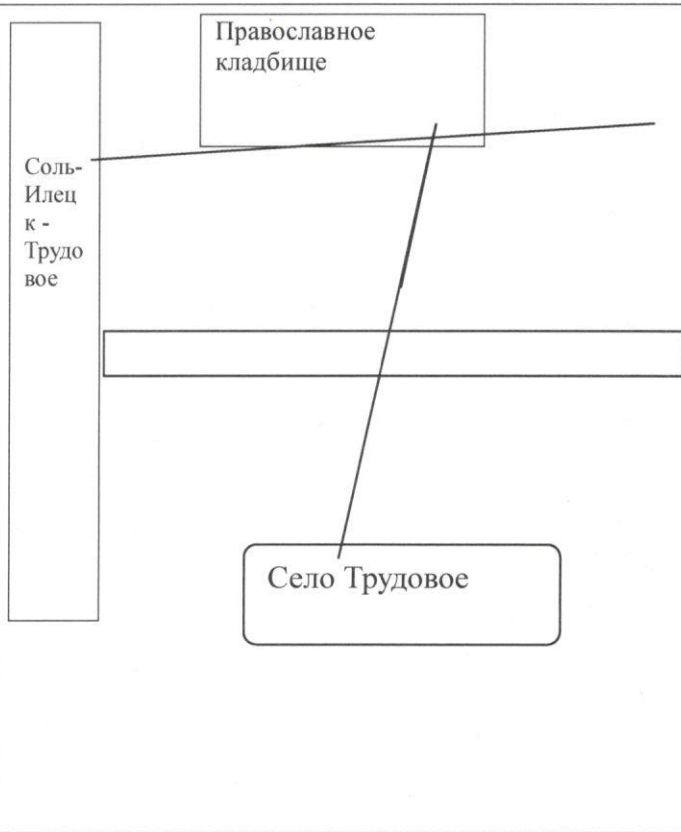

8. Фотоснимок захоронения

9. Схема расположения захоронения